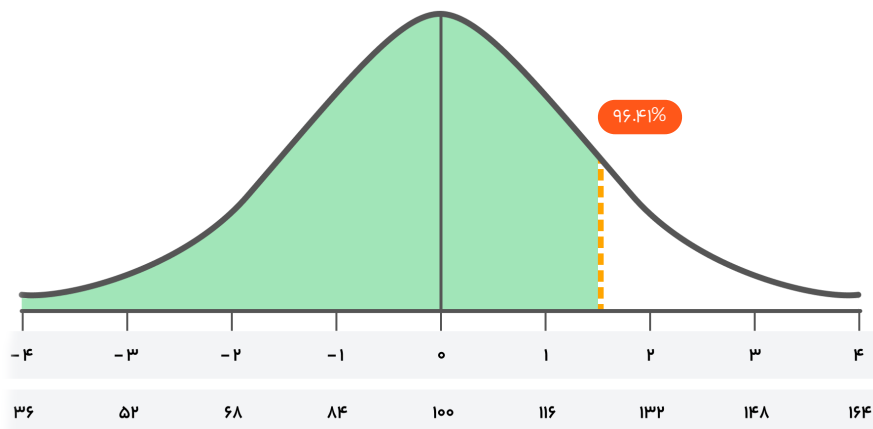

تاریخ ارزیابی: ۱۴ آبان ۱۴۰۱

محاسبه ضریب هوش

بهره ی هوشی شما برابر با **۱۲۷** است. طبق این نمره شما در طبقه ی «بالا» قرار دارید و از لحاظ هوشی فردی کم نظیر محسوب می شوید، چراکه تعداد افراد با این بهره هوشی در جامعه کم است.

وضعیت در طبقه بندی هوش

بهره هوشی

۱۳۰ و بالاتر

۱۳۰ - ۱۲۱

۱۲۰ - ۱۱۱

۱۱۰ - ۹۰

۸۹ - ۸۰

۷۹ - ۷۰

زیر ۷۰

درصد جمعیت

۲.۱%

۶.۴%

۱۵.۷%

۵۱.۶%

۱۳.۷%

۶.۴%